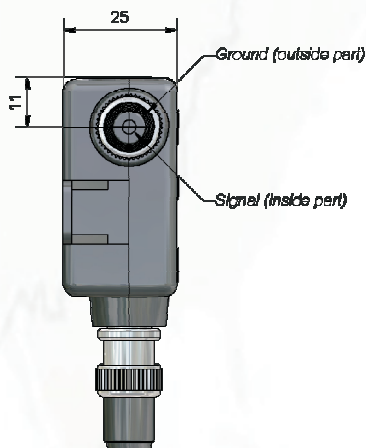

# SPLIT BOX 8390028/NEW

DISTRIBUIDOR	
<b>Dimensions:</b>	73.80 x 65.45 x 25 mm.
<b>Weight:</b>	96.1 gr.
<b>Connector:</b>	BNC 50 .

REPARTIDOR	
<b>Dimensiones:</b>	73.80 x 65.45 x 25 mm.
<b>Peso:</b>	96.1 gr.
<b>Conector:</b>	BNC 50

# END OF LINE UNIT 8390027

FINAL LINE	
<b>Dimensions:</b>	66 x 58 x 25 mm.
<b>Weight:</b>	33.1 gr.
<b>Connector:</b>	BNC 50 .

FINAL DE LINEA	
<b>Dimensiones:</b>	66 x 58 x 25 mm.
<b>Peso:</b>	33.1 gr.
<b>Conector:</b>	BNC 50