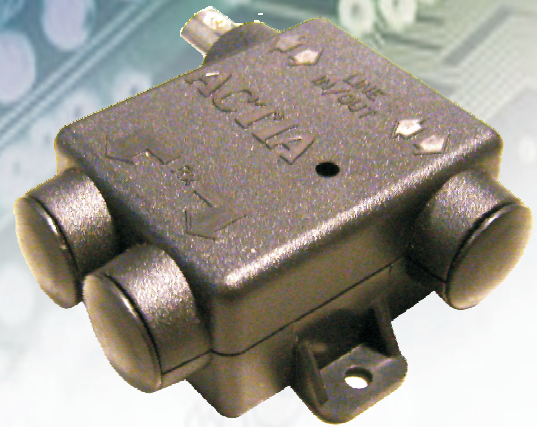

# SPLIT BOX 8390028/NEW

DISTRIBUIDOR	
<b>Dimensions:</b>	73.80 x 65.45 x 25 mm.
<b>Weight:</b>	96.1 gr.
<b>Connector:</b>	BNC 50 .

REPARTIDOR	
<b>Dimensiones:</b>	73.80 x 65.45 x 25 mm.
<b>Peso:</b>	96.1 gr.
<b>Conector:</b>	BNC 50

# END OF LINE UNIT 8390027

FINAL LINE	
<b>Dimensions:</b>	66 x 58 x 25 mm.
<b>Weight:</b>	33.1 gr.
<b>Connector:</b>	BNC 50 .

FINAL DE LINEA	
<b>Dimensiones:</b>	66 x 58 x 25 mm.
<b>Peso:</b>	33.1 gr.
<b>Conector:</b>	BNC 50