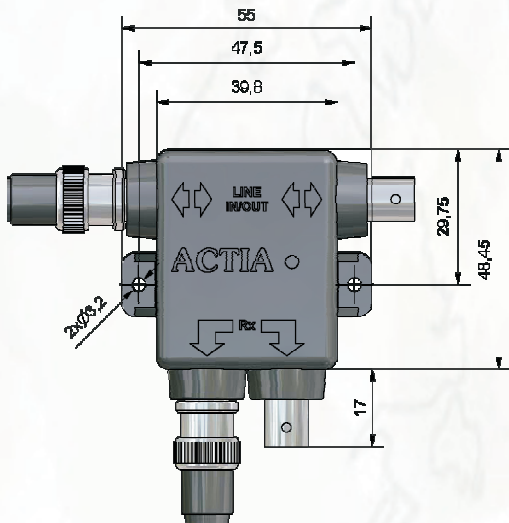

# SPLIT BOX 8390028/NEW

DISTRIBUIDOR	
<b>Dimensions:</b>	73.80 x 65.45 x 25 mm.
<b>Weight:</b>	96.1 gr.
<b>Connector:</b>	BNC 50 .

REPARTIDOR	
<b>Dimensiones:</b>	73.80 x 65.45 x 25 mm.
<b>Peso:</b>	96.1 gr.
<b>Conector:</b>	BNC 50

# END OF LINE UNIT 8390027

FINAL LINE	
<b>Dimensions:</b>	66 x 58 x 25 mm.
<b>Weight:</b>	33.1 gr.
<b>Connector:</b>	BNC 50 .

FINAL DE LINEA	
<b>Dimensiones:</b>	66 x 58 x 25 mm.
<b>Peso:</b>	33.1 gr.
<b>Conector:</b>	BNC 50