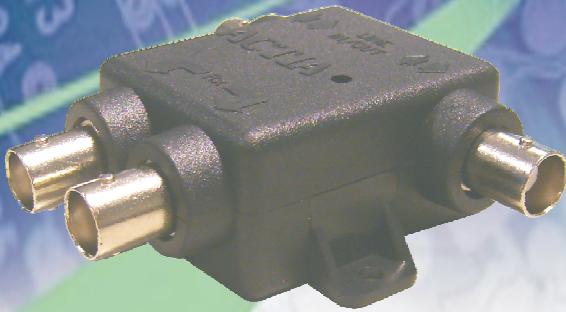

# SPLIT BOX 8390028/NEW

DISTRIBUIDOR	
<b>Dimensions:</b>	73.80 x 65.45 x 25 mm.
<b>Weight:</b>	96.1 gr.
<b>Connector:</b>	BNC 50 .

REPARTIDOR	
<b>Dimensiones:</b>	73.80 x 65.45 x 25 mm.
<b>Peso:</b>	96.1 gr.
<b>Conector:</b>	BNC 50

# END OF LINE UNIT 8390027

FINAL LINE	
<b>Dimensions:</b>	66 x 58 x 25 mm.
<b>Weight:</b>	33.1 gr.
<b>Connector:</b>	BNC 50 .

FINAL DE LINEA	
<b>Dimensiones:</b>	66 x 58 x 25 mm.
<b>Peso:</b>	33.1 gr.
<b>Conector:</b>	BNC 50