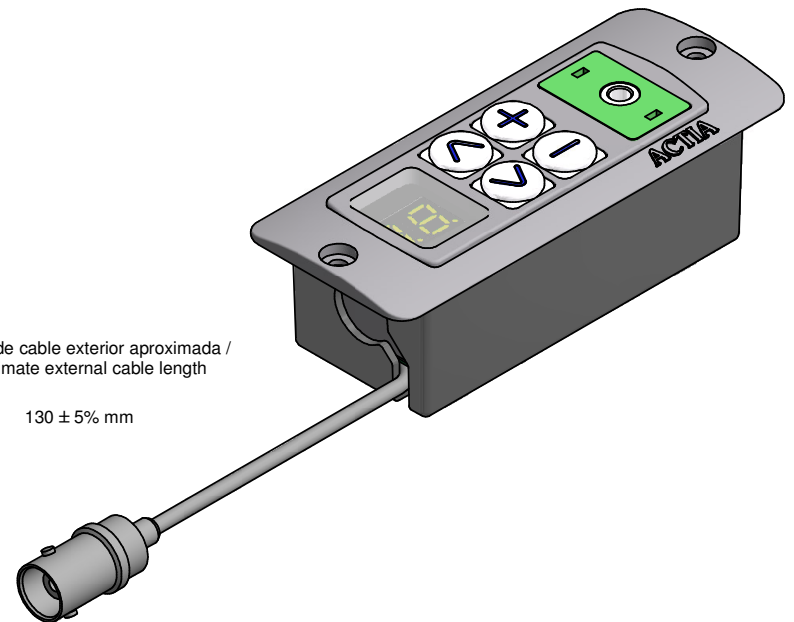

TECLADO RX 16 CH 2012

Etiqueta / Label

Longitud de cable exterior aproximada /
Aproximate external cable length

130 ± 5% mm

TECHNICAL SPECIFICATIONS / ESPECIFICACIONES TECNICAS

Input voltage/Alimentacion	8V to 32V
Consumption/Consumo	4 mA to 60 mA
Standby consumption / Consumo en standby	4mA
Channels/Canales	8 stereo/16 mono
Audio power output/Potencia de salida audio	90mW/32 Ohms per channel
Audio Output Level /Nivel de salida de audio	-80dB to 80 / 1,25 dB step
Channel separation / Separacion de canales	50 dB min
Bandwidth / Ancho de banda	50Hz a 10 kHz
Signal/ Noise Ratio / Relacion Señal/Ruido	50 dB min
Dimensions / Dimensiones	85x35x26,5 mm
Weight/Peso	130 gr
Others / Otros:	Jack headphone removable/ Conector Jack extraible

ACTIA®		PLANO INTERFACE TECLADO RX 16 CH 2012				DRAWING CODE/EDITION:	
DRAW:	MODIFIED:	REVISED:	APPROVED:	MATERIAL:	FINISH:	470394	02
						MOVEX: 8390556	
						DEVICE: 010759	
				SCALE:	ORIGINAL:	TOL.GRAL.±	DRAWING PARTNERS:
09/08/2012	26/03/2013			MODIFICATION NUMBER:	MODIFICATIONS:		
D.Rioja	S. Rodriguez						