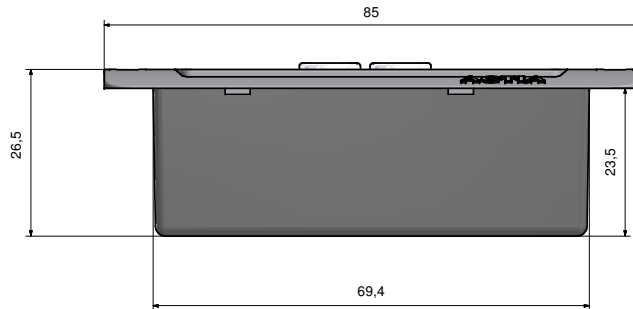

TECLADO RX 16 CH 2012

Etiqueta / Label

Longitud de cable exterior aproximada /
Aproximate external cable length

130 ± 5% mm

TECHNICAL SPECIFICATIONS / ESPECIFICACIONES TECNICAS

Input voltage/Alimentacion	8V to 32V
Consumption/Consumo	4 mA to 60 mA
Standby consumption / Consumo en standby	4mA
Channels/Canales	8 stereo/16 mono
Audio power output/Potencia de salida audio	90mW/32 Ohms per channel
Audio Output Level /Nivel de salida de audio	-80dB to 80 / 1,25 dB step
Channel separation / Separacion de canales	50 dB min
Bandwidth / Ancho de banda	50Hz a 10 kHz
Signal/ Noise Ratio / Relacion Señal/Ruido	50 dB min
Dimensions / Dimensiones	85x35x26,5 mm
Weight/Peso	130 gr
Others / Otros:	Jack headphone removable/ Conector Jack extraible

ACTIA®		PLANO INTERFACE TECLADO RX 16 CH 2012				DRAWING CODE/EDITION:	
DRAW:	MODIFIED:	REVISED:	APPROVED:	MATERIAL:	FINISH:	470394	02
						MOVEX: 8390556	
						DEVICE: 010759	
				SCALE:	ORIGINAL:	TOL.GRAL.±	DRAWING PARTNERS:
09/08/2012	26/03/2013			MODIFICATION NUMBER:	MODIFICATIONS:		
D.Rioja	S. Rodriguez						