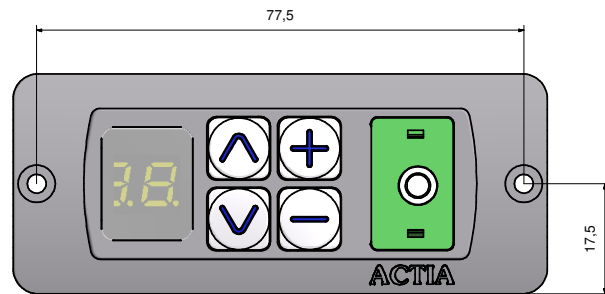

TECLADO RX 16 CH 2012

Etiqueta / Label

Longitud de cable exterior aproximada /
Aproximate external cable length

130 ± 5% mm

TECHNICAL SPECIFICATIONS / ESPECIFICACIONES TECNICAS

Input voltage/Alimentacion	8V to 32V
Consumption/Consumo	4 mA to 60 mA
Standby consumption / Consumo en standby	4mA
Channels/Canales	8 stereo/16 mono
Audio power output/Potencia de salida audio	90mW/32 Ohms per channel
Audio Output Level /Nivel de salida de audio	-80dB to 80 / 1,25 dB step
Channel separation / Separacion de canales	50 dB min
Bandwidth / Ancho de banda	50Hz a 10 kHz
Signal/ Noise Ratio / Relacion Señal/Ruido	50 dB min
Dimensions / Dimensiones	85x35x26,5 mm
Weight/Peso	130 gr
Others / Otros:	Jack headphone removable/ Conector Jack extraible

ACTIA®		PLANO INTERFACE TECLADO RX 16 CH 2012				DRAWING CODE/EDITION:	
DRAW:	MODIFIED:	REVISED:	APPROVED:	MATERIAL:	FINISH:	470394	02
						MOVEX: 8390556	
						DEVICE: 010759	
				SCALE:	ORIGINAL:	TOL.GRAL.±	DRAWING PARTNERS:
09/08/2012	26/03/2013			MODIFICATION NUMBER:	MODIFICATIONS:		
D.Rioja	S. Rodriguez						