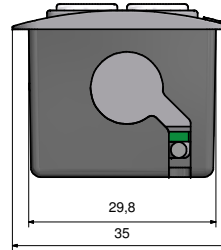

TECLADO RX 16 CH 2012

Etiqueta / Label

Longitud de cable exterior aproximada /
Aproximate external cable length

130 ± 5% mm

TECHNICAL SPECIFICATIONS / ESPECIFICACIONES TECNICAS

Input voltage/Alimentacion	8V to 32V
Consumption/Consumo	4 mA to 60 mA
Standby consumption / Consumo en standby	4mA
Channels/Canales	8 stereo/16 mono
Audio power output/Potencia de salida audio	90mW/32 Ohms per channel
Audio Output Level /Nivel de salida de audio	-80dB to 80 / 1,25 dB step
Channel separation / Separacion de canales	50 dB min
Bandwidth / Ancho de banda	50Hz a 10 kHz
Signal/ Noise Ratio / Relacion Señal/Ruido	50 dB min
Dimensions / Dimensiones	85x35x26,5 mm
Weight/Peso	130 gr
Others / Otros:	Jack headphone removable/ Conector Jack extraible

ACTIA®		PLANO INTERFACE TECLADO RX 16 CH 2012				DRAWING CODE/EDITION:	
DRAW:	MODIFIED:	REVISED:	APPROVED:	MATERIAL:	FINISH:	470394	02
						MOVEX: 8390556	
						DEVICE: 010759	
				SCALE:	ORIGINAL:	TOL.GRAL.±	DRAWING PARTNERS:
09/08/2012	26/03/2013			MODIFICATION NUMBER:	MODIFICATIONS:		
D.Rioja	S. Rodriguez						